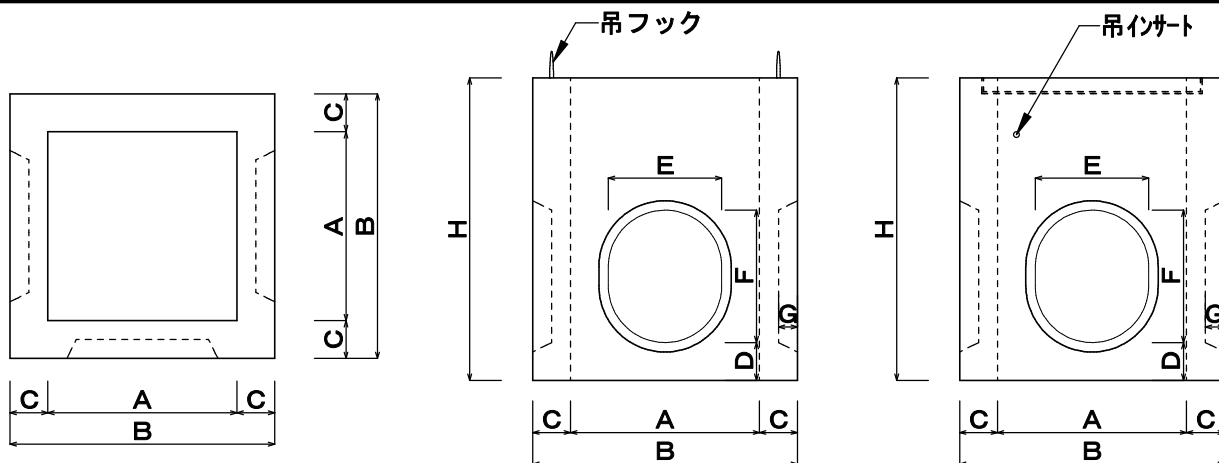

特厚会所（受注生産）

※ 箱抜、ポイド抜可

標準

G 枠打込

製品名	H	C	A	B	D	E	F	G	参考重量 (kg)
300	500	150	300	600	150	260	260	90	268
	600		300	600	150	260	260	90	330
	700		300	600	150	260	260	90	392
400	400	150	400	700	-	-	-	-	304
	600		400	700	150	310	310	90	397
	700		400	700	150	310	310	90	473
	800		400	700	150	310	310	90	549
	1000		400	700	150	310	310	90	701
450	600	150	450	750	150	310	310	90	439
	700		450	750	150	310	310	90	522
	800		450	750	150	310	310	90	604
	1000		450	750	150	310	310	90	770
500	~1000	125	500	750	150	310	310	90	~661
	150	150	500	800	-	-	-	-	135
	600		500	800	150	310	310	90	480
	800		500	800	150	310	310	90	660
	1000		500	800	150	310	310	90	839
	1200	500	800	150	310	310	90	1018	
	800	200	500	900	150	310	310	90	972
	1000		500	900	150	310	310	90	1101
600	600	150	600	900	150	450	450	90	506
	800		600	900	150	450	450	90	713
	1000		600	900	150	450	450	90	920
	1200		600	900	150	450	450	90	1127
	600	200	600	1000	150	450	450	90	769
	800		600	1000	150	450	450	90	1063
	900		600	1000	150	450	450	90	1210
800	400	200	800	1200	-	-	-	-	736
	800		800	1200	150	500	500	90	1332