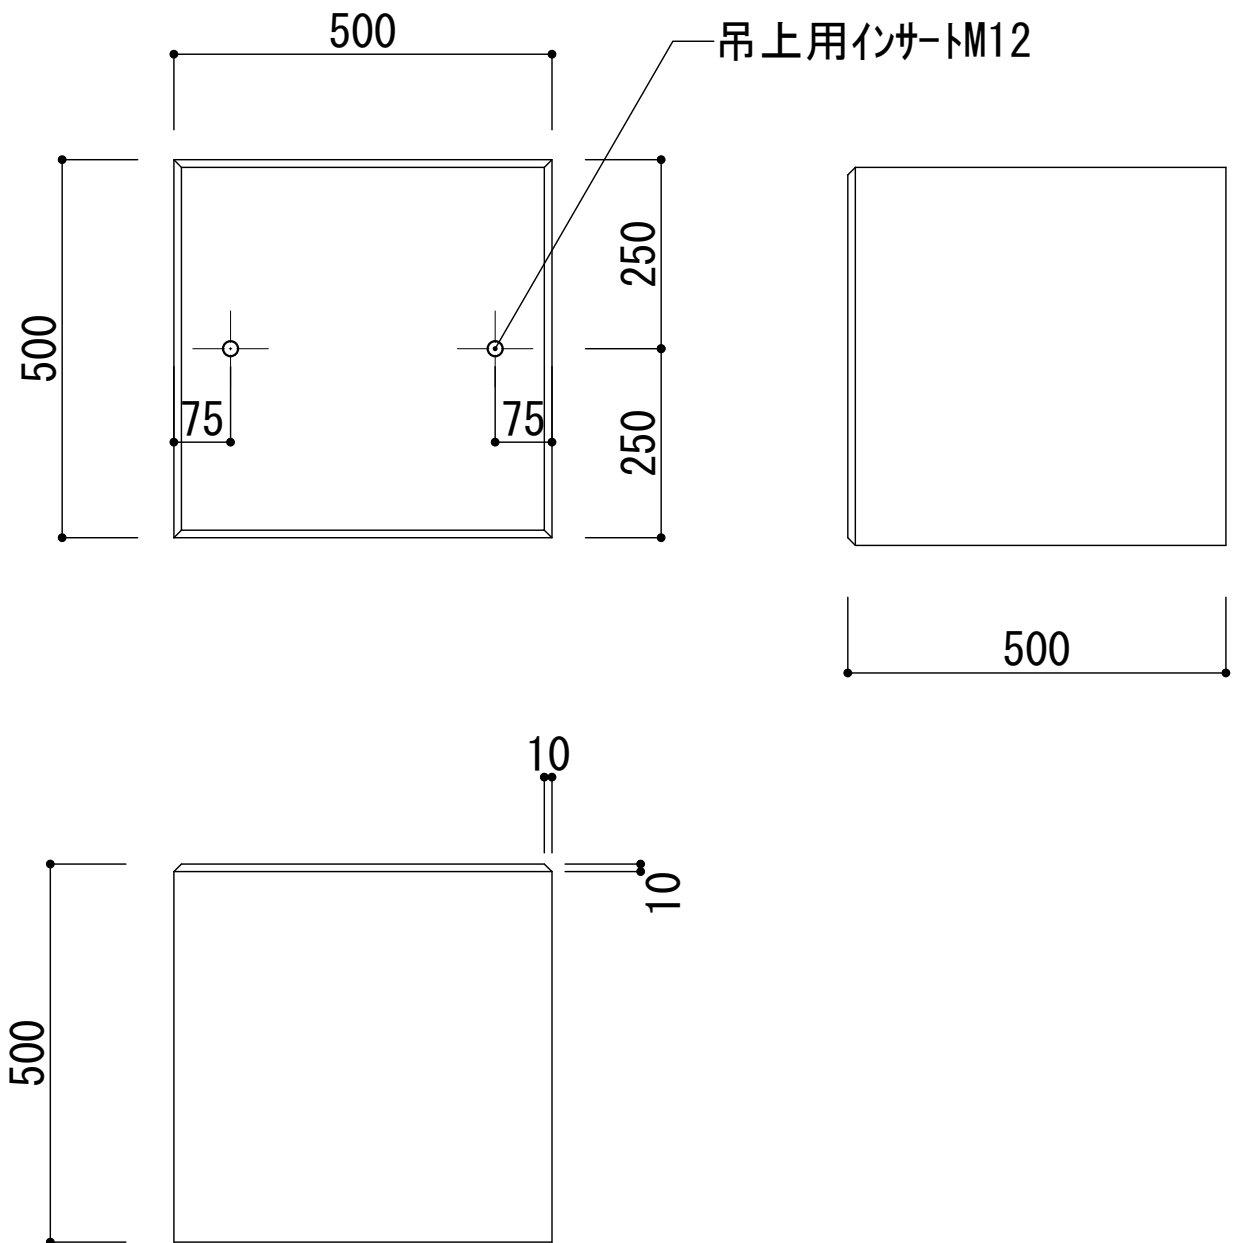

ソーラー架台

重量 288kg/個